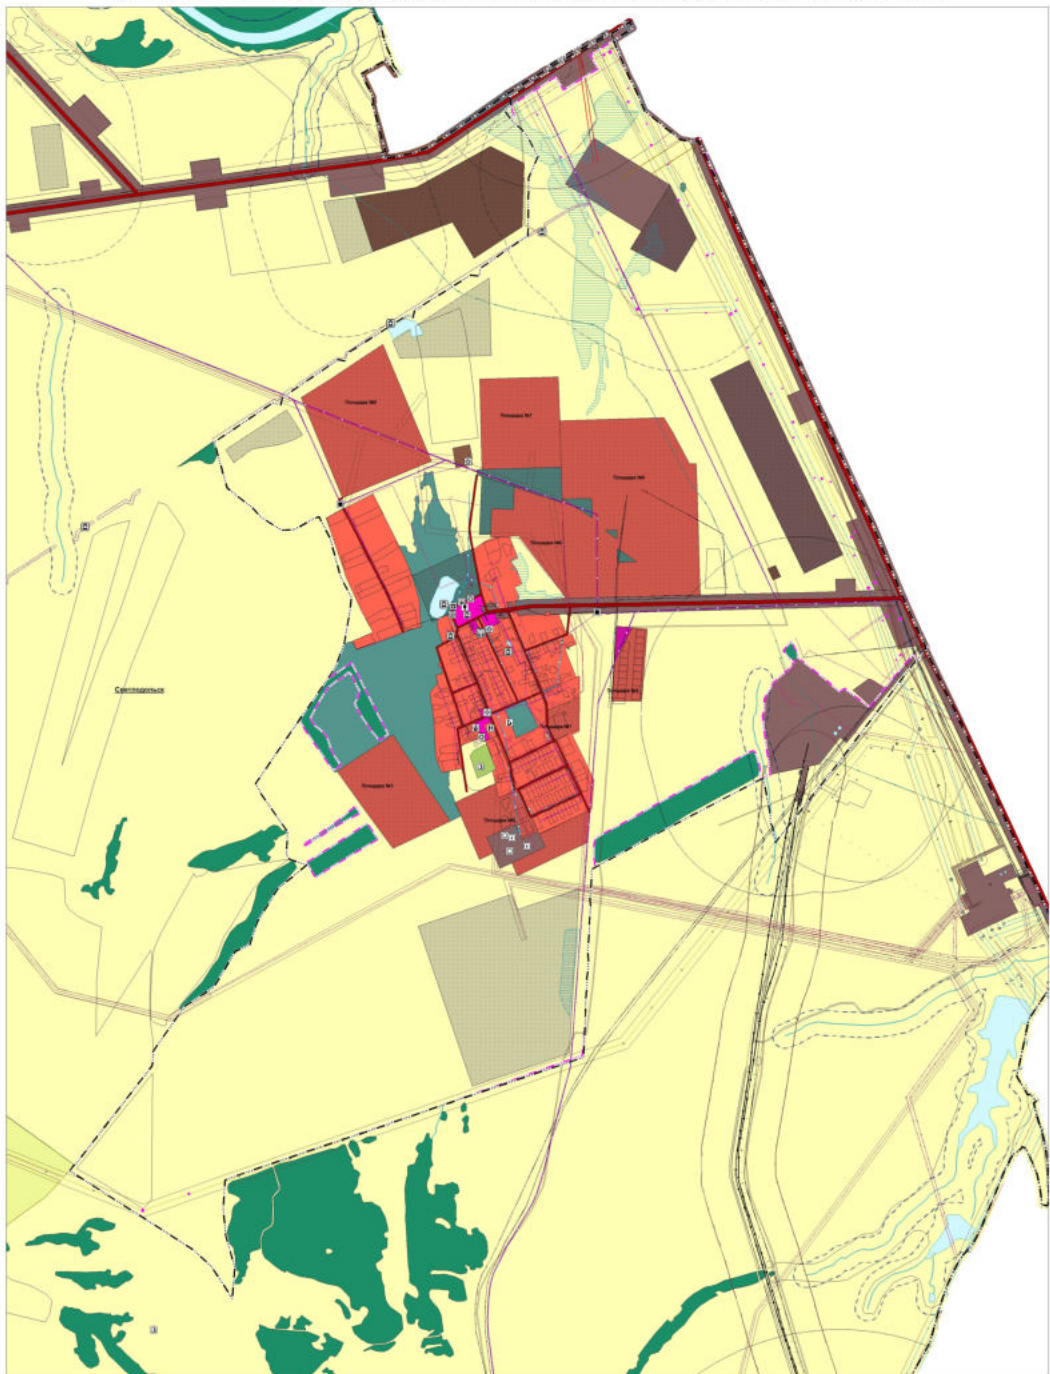

Карта обоснования внесения изменений в генеральный план сельского поселения Светлодольск муниципального района Сергиевский Самарской области

Карта обоснования внесения изменений в генеральный план п. Светлодольск муниципального района Сергиевский Самарской области

Условные обозначения

Иные объекты, расположенные на территории поселения Светлодольск

Иные объекты, расположенные на территории поселения Светлодольск:
- 1 - объекты, расположенные на территории поселения Светлодольск
- 2 - объекты, расположенные на территории поселения Светлодольск
- 3 - объекты, расположенные на территории поселения Светлодольск

Объекты, расположенные на территории поселения Светлодольск

Объекты, расположенные на территории поселения Светлодольск:
- 1 - объекты, расположенные на территории поселения Светлодольск
- 2 - объекты, расположенные на территории поселения Светлодольск
- 3 - объекты, расположенные на территории поселения Светлодольск

Иные объекты, расположенные на территории поселения Светлодольск

Иные объекты, расположенные на территории поселения Светлодольск:
- 1 - объекты, расположенные на территории поселения Светлодольск
- 2 - объекты, расположенные на территории поселения Светлодольск
- 3 - объекты, расположенные на территории поселения Светлодольск

Объекты, расположенные на территории поселения Светлодольск

Объекты, расположенные на территории поселения Светлодольск:
- 1 - объекты, расположенные на территории поселения Светлодольск
- 2 - объекты, расположенные на территории поселения Светлодольск
- 3 - объекты, расположенные на территории поселения Светлодольск

Иные объекты, расположенные на территории поселения Светлодольск

Иные объекты, расположенные на территории поселения Светлодольск:
- 1 - объекты, расположенные на территории поселения Светлодольск
- 2 - объекты, расположенные на территории поселения Светлодольск
- 3 - объекты, расположенные на территории поселения Светлодольск

Объекты, расположенные на территории поселения Светлодольск

Объекты, расположенные на территории поселения Светлодольск:
- 1 - объекты, расположенные на территории поселения Светлодольск
- 2 - объекты, расположенные на территории поселения Светлодольск
- 3 - объекты, расположенные на территории поселения Светлодольск